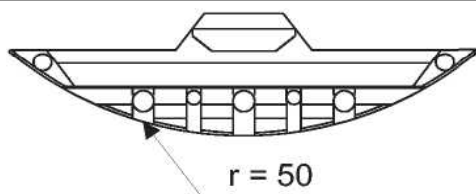

ΟΔΗΓΙΕΣ ΣΥΝΑΡΜΟΛΟΓΗΣΗΣ