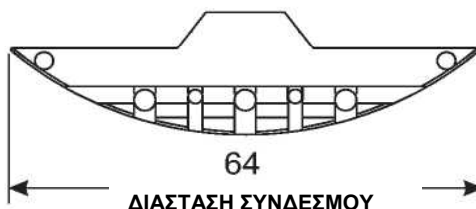

ΟΔΗΓΙΕΣ ΣΥΝΑΡΜΟΛΟΓΗΣΗΣ