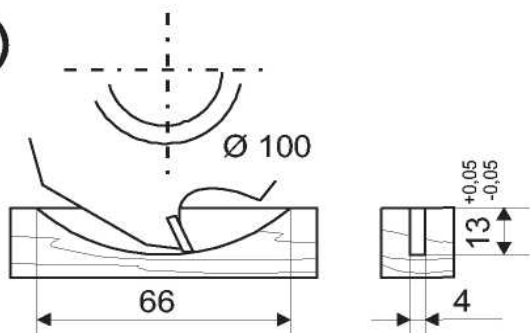

CHAMP

Art. # K023

Ο πλαστικός διαιρούμενος σύνδεσμος για όλους τους τύπους ξύλου.
(πορτοκαλί χρώμα)

ΟΔΗΓΙΕΣ ΣΥΝΑΡΜΟΛΟΓΗΣΗΣ

1

ΔΙΑΣΤΑΣΕΙΣ ΚΙΝΗΣΙΑΣ

ΠΡΟΣΟΧΗ ΣΤΟ ΒΑΘΟΣ ΣΚΑΨΙΜΑΤΟΣ

2

ΠΡΟΣΘΕΤΟΥΜΕ ΥΓΡΑΣΙΑ ή ΒΡΕΧΟΥΜΕ ΤΟΥΣ ΣΥΝΔΕΣΜΟΥΣ

3

4