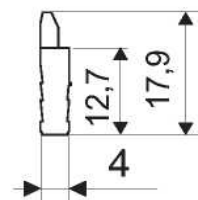

ΟΔΗΓΙΕΣ ΣΥΝΑΡΜΟΛΟΓΗΣΗΣ