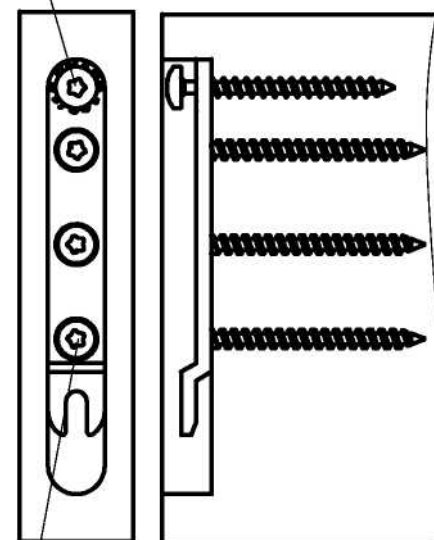

ΟΔΗΓΙΑ ΤΡΥΠΗΜΑΤΟΣ ΣΤΟ ΜΕΤΩΠΙΑΙΟ -ΙΣΟ

Ø 0 3mm ΠΡΟΤΡΥΠΗΜΑ

ΤΟΠΟΘΕΤΗΣΗ ΤΗΣ ΒΙΔΑΣ ΣΥΣΦΙΞΗΣ

ΤΟΠΟΘΕΤΗΣΗ ΤΗΣ ΒΙΔΑΣ ΣΤΟ ΣΟΚΟΡΟ

3x SK 5x40

1x PH 5x40

ΤΟΠΟΘΕΤΗΣΗ ΤΗΣ ΒΙΔΑΣ ΣΤΟ ΜΕΤΩΠΙΑΙΟ -ΙΣΟ

1x PH 5x60