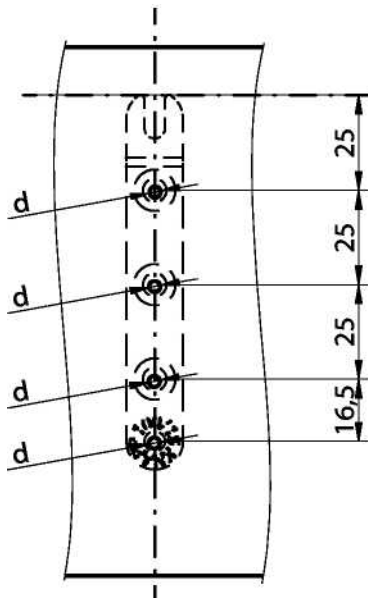

ΟΔΗΓΙΕΣ ΣΥΝΑΡΜΟΛΟΓΗΣΗΣ

DUO 100/15

ΚΩΔ. K055

Pat.Nr.EP0 765130

ΣΥΝΔΕΣΜΟΣ ΓΙΑ ΜΑΣΙΦ ΞΥΛΟ ΚΑΙ
MDF –ΝΟΒΟΠΑΝ ΠΑΝΩ ΑΠΟ 25 χιλ.

ΟΔΗΓΙΑ ΣΚΑΨΙΜΑΤΟΣ

ΟΔΗΓΙΑ ΤΡΥΠΗΜΑΤΟΣ ΣΤΟ ΣΟΚΟΡΟ

Ø 3mm ΠΡΟΤΡΥΠΗΜΑ

ΟΔΗΓΙΑ ΤΡΥΠΗΜΑΤΟΣ ΣΤΟ ΜΕΤΩΠΙΑΙΟ -ΙΣΟ

Ø 0 3mm ΠΡΟΤΡΥΠΗΜΑ

ΤΟΠΟΘΕΤΗΣΗ ΤΗΣ ΒΙΔΑΣ ΣΥΣΦΙΞΗΣ

ΤΟΠΟΘΕΤΗΣΗ ΤΗΣ ΒΙΔΑΣ ΣΤΟ ΣΟΚΟΡΟ

3x SK 5x40

1x PH 5x40

ΤΟΠΟΘΕΤΗΣΗ ΤΗΣ ΒΙΔΑΣ ΣΤΟ ΜΕΤΩΠΙΑΙΟ -ΙΣΟ

1x PH 5x60

3x SK 5x60