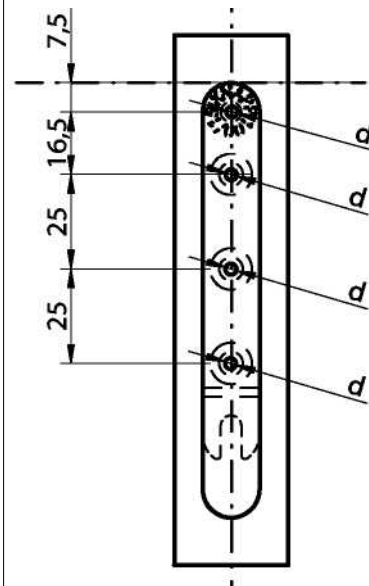

ΟΔΗΓΙΕΣ ΣΥΝΑΡΜΟΛΟΓΗΣΗΣ

DUO 100/15

ΚΩΔ. K055

Pat.Nr.EP0 765130

ΣΥΝΔΕΣΜΟΣ ΓΙΑ ΜΑΣΙΦ ΞΥΛΟ ΚΑΙ
MDF –ΝΟΒΟΠΑΝ ΠΑΝΩ ΑΠΟ 25 χιλ.

ΟΔΗΓΙΑ ΣΚΑΨΙΜΑΤΟΣ

ΟΔΗΓΙΑ ΤΡΥΠΗΜΑΤΟΣ ΣΤΟ ΣΟΚΟΡΟ

Ø 3mm ΠΡΟΤΡΥΠΗΜΑ

ΟΔΗΓΙΑ ΤΡΥΠΗΜΑΤΟΣ ΣΤΟ ΜΕΤΩΠΙΑΙΟ -ΙΣΟ

Ø 0 3mm ΠΡΟΤΡΥΠΗΜΑ

ΤΟΠΟΘΕΤΗΣΗ ΤΗΣ ΒΙΔΑΣ ΣΥΣΦΙΞΗΣ

ΤΟΠΟΘΕΤΗΣΗ ΤΗΣ ΒΙΔΑΣ ΣΤΟ ΣΟΚΟΡΟ

3x SK 5x40

1x PH 5x40

ΤΟΠΟΘΕΤΗΣΗ ΤΗΣ ΒΙΔΑΣ ΣΤΟ ΜΕΤΩΠΙΑΙΟ -ΙΣΟ

1x PH 5x60

3x SK 5x60