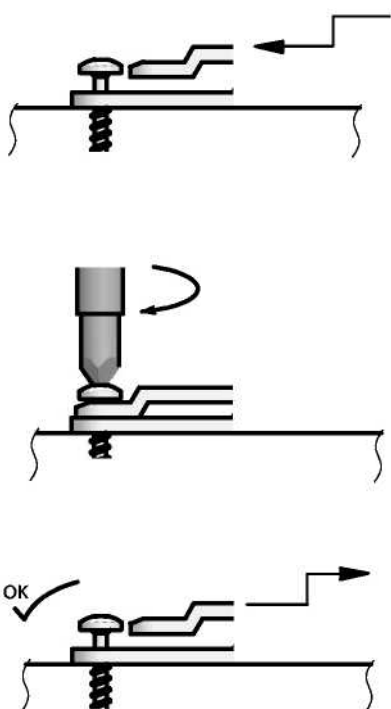

ΟΔΗΓΙΕΣ ΣΥΝΑΡΜΟΛΟΓΗΣΗΣ

DUO 100/15

ΚΩΔ. K055

Pat.Nr.EP0 765130

ΣΥΝΔΕΣΜΟΣ ΓΙΑ ΜΑΣΙΦ ΞΥΛΟ ΚΑΙ
MDF –ΝΟΒΟΠΑΝ ΠΑΝΩ ΑΠΟ 25 χιλ.

ΟΔΗΓΙΑ ΣΚΑΨΙΜΑΤΟΣ

ΟΔΗΓΙΑ ΤΡΥΠΗΜΑΤΟΣ ΣΤΟ ΣΟΚΟΡΟ

Ø 3mm ΠΡΟΤΡΥΠΗΜΑ

ΟΔΗΓΙΑ ΤΡΥΠΗΜΑΤΟΣ ΣΤΟ ΜΕΤΩΠΙΑΙΟ -ΙΣΟ

Ø 0 3mm ΠΡΟΤΡΥΠΗΜΑ

ΤΟΠΟΘΕΤΗΣΗ ΤΗΣ ΒΙΔΑΣ ΣΥΣΦΙΞΗΣ

ΤΟΠΟΘΕΤΗΣΗ ΤΗΣ ΒΙΔΑΣ ΣΤΟ ΣΟΚΟΡΟ

3x SK 5x40

1x PH 5x40

ΤΟΠΟΘΕΤΗΣΗ ΤΗΣ ΒΙΔΑΣ ΣΤΟ ΜΕΤΩΠΙΑΙΟ -ΙΣΟ

1x PH 5x60