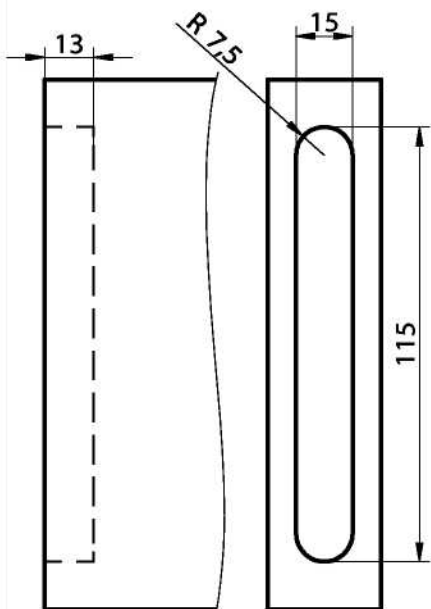

ΟΔΗΓΙΕΣ ΣΥΝΑΡΜΟΛΟΓΗΣΗΣ

DUO 100/15

ΚΩΔ. K055

Pat.Nr.EP0 765130

ΣΥΝΔΕΣΜΟΣ ΓΙΑ ΜΑΣΙΦ ΞΥΛΟ ΚΑΙ
MDF –ΝΟΒΟΠΑΝ ΠΑΝΩ ΑΠΟ 25 χιλ.

ΟΔΗΓΙΑ ΣΚΑΨΙΜΑΤΟΣ

ΟΔΗΓΙΑ ΤΡΥΠΗΜΑΤΟΣ ΣΤΟ ΣΟΚΟΡΟ

Ø 3mm ΠΡΟΤΡΥΠΗΜΑ

ΟΔΗΓΙΑ ΤΡΥΠΗΜΑΤΟΣ ΣΤΟ ΜΕΤΩΠΙΑΙΟ -ΙΣΟ

Ø 0 3mm ΠΡΟΤΡΥΠΗΜΑ

ΤΟΠΟΘΕΤΗΣΗ ΤΗΣ ΒΙΔΑΣ ΣΥΣΦΙΞΗΣ

ΤΟΠΟΘΕΤΗΣΗ ΤΗΣ ΒΙΔΑΣ ΣΤΟ ΣΟΚΟΡΟ

3x SK 5x40

1x PH 5x40

ΤΟΠΟΘΕΤΗΣΗ ΤΗΣ ΒΙΔΑΣ ΣΤΟ ΜΕΤΩΠΙΑΙΟ -ΙΣΟ

1x PH 5x60

3x SK 5x60