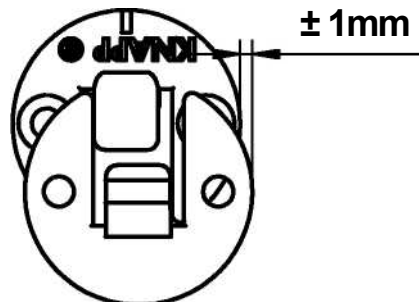

ΟΔΗΓΙΕΣ ΣΥΝΑΡΜΟΛΟΓΗΣΗΣ

DUO 30 ml

ΚΩΔ. K070

ΣΥΜΠΑΓΗΣ ΑΛΟΥΜΙΝΕΝΙΟΣ ΒΙΔΩΤΟΣ ΣΥΝΔΕΣΜΟΣ

DUO 30 ml επαργυρωμένο

Αμφίπλευρο
ξεβίδωμα

1. Ξεβίδωμα

2. Τοποθέτηση

Μονόπλευρο
τρύπημα

1. Τρύπημα

2. Ποντάρισμα

Πόντα K071

Πόντα K075

3. Βίδωμα και
τοποθέτηση

Αμφίπλευρο
τρύπημα

1. Τρύπημα