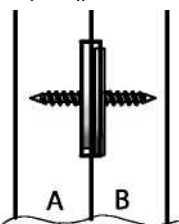

ΟΔΗΓΙΕΣ ΣΥΝΑΡΜΟΛΟΓΗΣΗΣ

DUO 30 ml

ΚΩΔ. K070

ΣΥΜΠΑΓΗΣ ΑΛΟΥΜΙΝΕΝΙΟΣ ΒΙΔΩΤΟΣ ΣΥΝΔΕΣΜΟΣ

DUO 30 ml επαργυρωμένο

Αμφίπλευρο
ξεβίδωμα

1. Ξεβίδωμα

2. Τοποθέτηση

Μονόπλευρο
τρύπημα

1. Τρύπημα

2. Ποντάρισμα

Πόντα K071

Πόντα K075

3. Βίδωμα και
τοποθέτηση

Αμφίπλευρο
τρύπημα

1. Τρύπημα