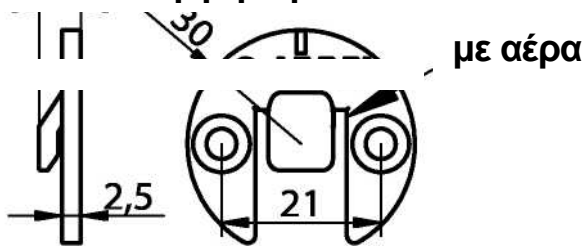

ΟΔΗΓΙΕΣ ΣΥΝΑΡΜΟΛΟΓΗΣΗΣ

DUO 30 ml

ΚΩΔ. K070

ΣΥΜΠΑΓΗΣ ΑΛΟΥΜΙΝΕΝΙΟΣ ΒΙΔΩΤΟΣ ΣΥΝΔΕΣΜΟΣ

DUO 30 ml επαργυρωμένο

Αμφίπλευρο
ξεβίδωμα

1. Ξεβίδωμα

2. Τοποθέτηση