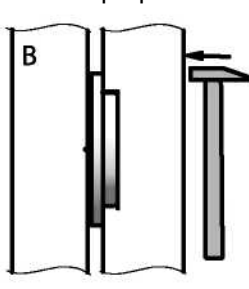

ΟΔΗΓΙΕΣ ΣΥΝΑΡΜΟΛΟΓΗΣΗΣ

DUO 30 ml

ΚΩΔ. K070

ΣΥΜΠΑΓΗΣ ΑΛΟΥΜΙΝΕΝΙΟΣ ΒΙΔΩΤΟΣ ΣΥΝΔΕΣΜΟΣ

DUO 30 ml επαργυρωμένο

Αμφίπλευρο
ξεβίδωμα

1. Ξεβίδωμα

2. Τοποθέτηση

Μονόπλευρο
τρύπημα

1. Τρύπημα

2. Ποντάρισμα

Πόντα K071

Πόντα K075

3. Βίδωμα και
τοποθέτηση

Αμφίπλευρο
τρύπημα

1. Τρύπημα