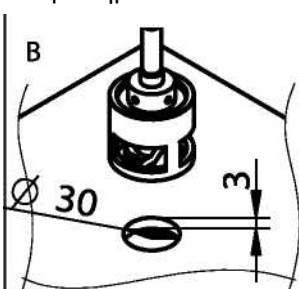

ΟΔΗΓΙΕΣ ΣΥΝΑΡΜΟΛΟΓΗΣΗΣ

DUO 30 ml

ΚΩΔ. K070

ΣΥΜΠΑΓΗΣ ΑΛΟΥΜΙΝΕΝΙΟΣ ΒΙΔΩΤΟΣ ΣΥΝΔΕΣΜΟΣ

DUO 30 ml επαργυρωμένο

Αμφίπλευρο
ξεβίδωμα

1. Ξεβίδωμα

2. Τοποθέτηση

Μονόπλευρο
τρύπημα

1. Τρύπημα

2. Ποντάρισμα

Πόντα K071

Πόντα K075

3. Βίδωμα και
τοποθέτηση

Αμφίπλευρο
τρύπημα

1. Τρύπημα