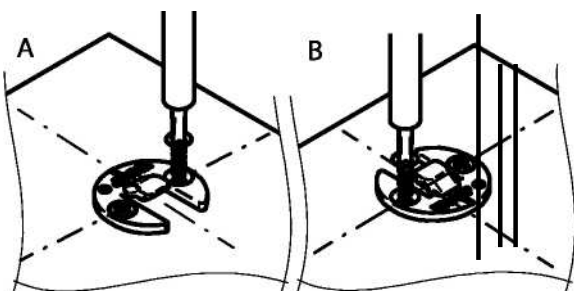

ΟΔΗΓΙΕΣ ΣΥΝΑΡΜΟΛΟΓΗΣΗΣ

DUO 30 ml

ΚΩΔ. K070

ΣΥΜΠΑΓΗΣ ΑΛΟΥΜΙΝΕΝΙΟΣ ΒΙΔΩΤΟΣ ΣΥΝΔΕΣΜΟΣ

DUO 30 ml επαργυρωμένο

Αμφίπλευρο
ξεβίδωμα

1. Ξεβίδωμα

2. Τοποθέτηση

Μονόπλευρο
τρύπημα

1. Τρύπημα

2. Ποντάρισμα

Πόντα K071

Πόντα K075

3. Βίδωμα και
τοποθέτηση

Αμφίπλευρο
τρύπημα

1. Τρύπημα