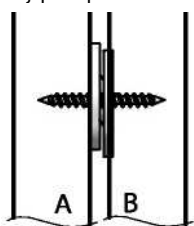

ΟΔΗΓΙΕΣ ΣΥΝΑΡΜΟΛΟΓΗΣΗΣ

DUO 30 ml

ΚΩΔ. K070

ΣΥΜΠΑΓΗΣ ΑΛΟΥΜΙΝΕΝΙΟΣ ΒΙΔΩΤΟΣ ΣΥΝΔΕΣΜΟΣ

DUO 30 ml επαργυρωμένο

Αμφίπλευρο
ξεβίδωμα

1. Ξεβίδωμα

2. Τοποθέτηση

Μονόπλευρο
τρύπημα

1. Τρύπημα

2. Ποντάρισμα

Πόντα K071

Πόντα K075

3. Βίδωμα και
τοποθέτηση

Αμφίπλευρο
τρύπημα

1. Τρύπημα