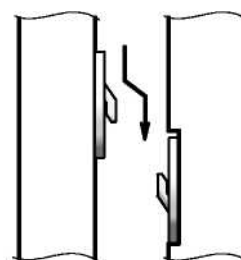

ΟΔΗΓΙΕΣ ΣΥΝΑΡΜΟΛΟΓΗΣΗΣ

DUO 30 ml

ΚΩΔ. K070

ΣΥΜΠΑΓΗΣ ΑΛΟΥΜΙΝΕΝΙΟΣ ΒΙΔΩΤΟΣ ΣΥΝΔΕΣΜΟΣ

DUO 30 ml επαργυρωμένο

Αμφίπλευρο
ξεβίδωμα

1. Ξεβίδωμα

2. Τοποθέτηση

Μονόπλευρο
τρύπημα

1. Τρύπημα

2. Ποντάρισμα

Πόντα K071

Πόντα K075

3. Βίδωμα και
τοποθέτηση

Αμφίπλευρο
τρύπημα

1. Τρύπημα