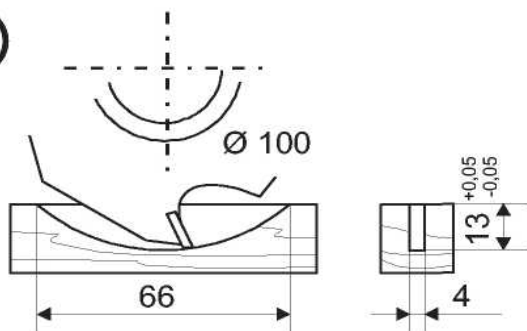

METAL

Art. # K026

Ο ΜΕΤΑΛΛΙΚΟΣ ΔΙΑΙΡΟΥΜΕΝΟΣ
ΣΥΝΔΕΣΜΟΣ ΓΙΑ ΜΑΣΙΦ ΞΥΛΟ.

ΟΔΗΓΙΕΣ ΣΥΝΑΡΜΟΛΟΓΗΣΗΣ

1

ΠΡΟΣΟΧΗ ΣΤΟ ΒΑΘΟΣ ΣΚΑΨΙΜΑΤΟΣ

2

PHILIPS BIT # 1