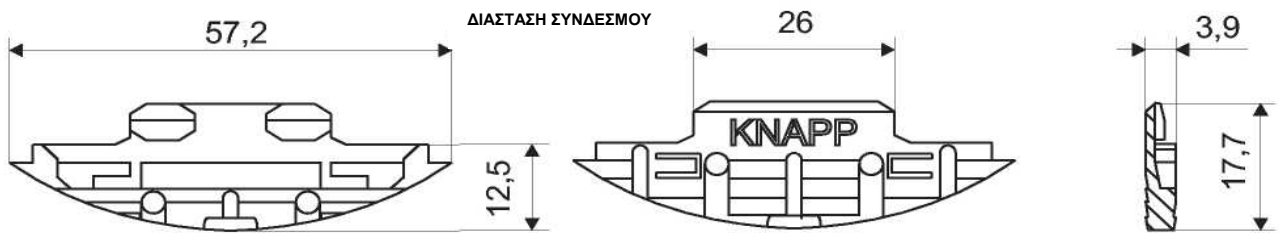

METAL

Art. # K026

Ο ΜΕΤΑΛΛΙΚΟΣ ΔΙΑΙΡΟΥΜΕΝΟΣ
ΣΥΝΔΕΣΜΟΣ ΓΙΑ ΜΑΣΙΦ ΞΥΛΟ.

ΟΔΗΓΙΕΣ ΣΥΝΑΡΜΟΛΟΓΗΣΗΣ

1

ΠΡΟΣΟΧΗ ΣΤΟ ΒΑΘΟΣ ΣΚΑΨΙΜΑΤΟΣ

2

PHILIPS BIT # 1