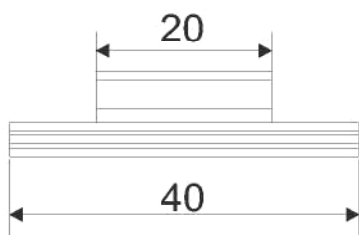

# miniCLICK

Art. # K059

Διακοσμητικός σύνδεσμος για διαστάσεις ξύλου πάχους από 8 χιλ. το ελάχιστο.

### ΔΙΑΣΤΑΣΗ ΣΥΝΔΕΣΜΟΥ

Διατίθεται και μαχαίρι στην σβούρα για miniCLICK, με άξονα 50 χιλ.