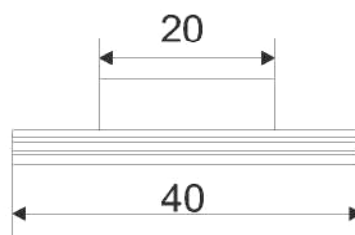

# miniCLICK

Art. # K059

Διακοσμητικός σύνδεσμος για διαστάσεις ξύλου πάχους από 8 χιλ. το ελάχιστο.

### ΔΙΑΣΤΑΣΗ ΣΥΝΔΕΣΜΟΥ

Διατίθεται και μαχαίρι στην σβούρα για miniCLICK, με άξονα 50 χιλ.