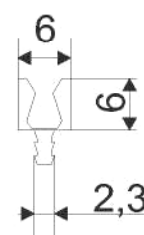

# miniCLICK

Art. # K059

Διακοσμητικός σύνδεσμος για διαστάσεις ξύλου πάχους από 8 χιλ. το ελάχιστο.

### ΔΙΑΣΤΑΣΗ ΣΥΝΔΕΣΜΟΥ

Διατίθεται και μαχαίρι στην σβούρα για miniCLICK, με άξονα 50 χιλ.