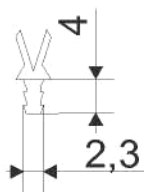

# miniCLICK

Art. # K059

Διακοσμητικός σύνδεσμος για διαστάσεις ξύλου πάχους από 8 χιλ. το ελάχιστο.

### ΔΙΑΣΤΑΣΗ ΣΥΝΔΕΣΜΟΥ

Διατίθεται και μαχαίρι στην σβούρα για miniCLICK, με άξονα 50 χιλ.