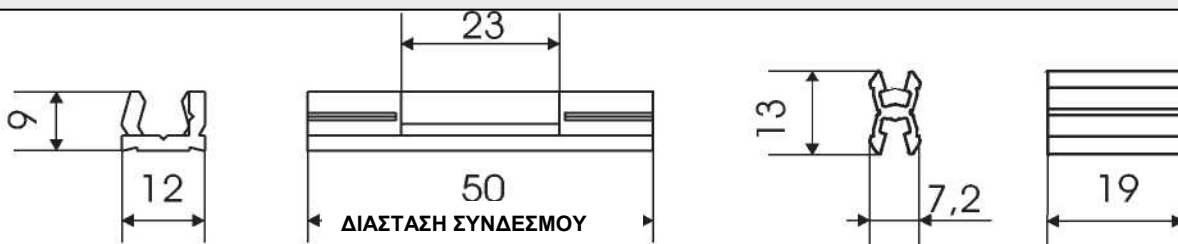

ΟΔΗΓΙΕΣ ΣΥΝΑΡΜΟΛΟΓΗΣΗΣ