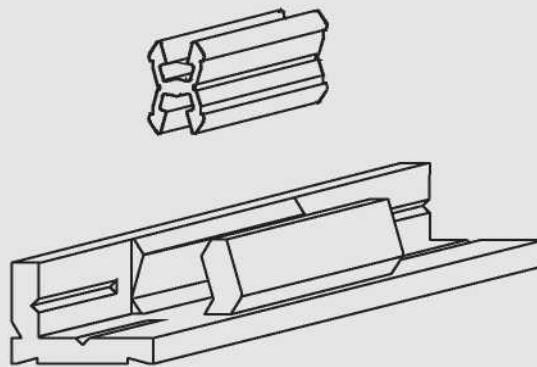

KLICKpro + KLICK Art. # K061

Ο σύνδεσμος που ενώνει δύο επιφάνειες ξύλου μόνο με μία κινησιά στην μία πλευρά του ξύλου.
Ο σύνδεσμος που μπορεί να σταθεροποιεί το τζάμι και να μπαίνει κουμπωτή η κορνίζα.

ΟΔΗΓΙΕΣ ΣΥΝΑΡΜΟΛΟΓΗΣΗΣ

Καρφωτός τρόπος στήριξης