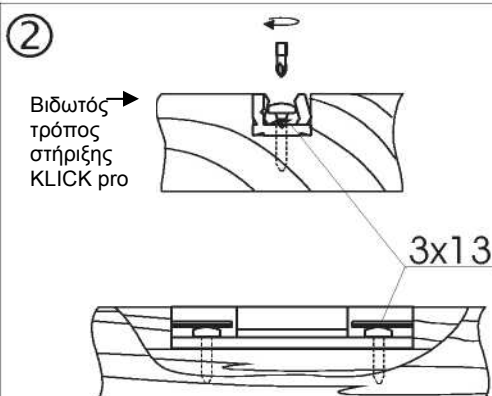

KLICKpro + KLICK Art. # K061

Ο σύνδεσμος που ενώνει δύο επιφάνειες ξύλου μόνο με μία κινησιά στην μία πλευρά του ξύλου.
Ο σύνδεσμος που μπορεί να σταθεροποιεί το τζάμι και να μπαίνει κουμπωτή η κορνίζα.

ΟΔΗΓΙΕΣ ΣΥΝΑΡΜΟΛΟΓΗΣΗΣ

Καρφωτός τρόπος στήριξης