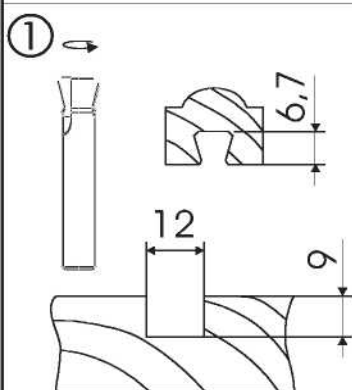

ΟΔΗΓΙΕΣ ΣΥΝΑΡΜΟΛΟΓΗΣΗΣ