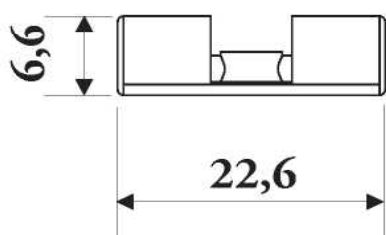

SKLICK

Art. # K048

Κουμπωτός ,πλαστικός βιδωτός σύνδεσμος. Χρησιμοποιείται κυρίως για τοποθέτηση διακοσμητικών στοιχείων σε επίπεδες επιφάνειες.

ΟΔΗΓΙΕΣ ΣΥΝΑΡΜΟΛΟΓΗΣΗΣ

ΔΙΑΣΤΑΣΗ ΣΥΝΔΕΣΜΟΥ

Ø 3

3 x 13

1

Για σκληρά ξύλα κάνουμε μια κινησιά φάρδους 4 χιλ. και βάθος 6,6 χιλ.

2

Μαχαίρι στο ρούτερ 6,35 mm & 8,00 m,m

3

Βιδώνουμε στην ίσα επιφάνεια

4