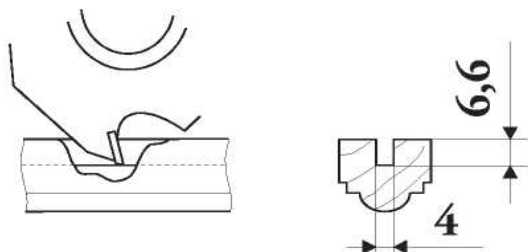

SKLICK

Art. # K048

Κουμπωτός ,πλαστικός βιδωτός σύνδεσμος. Χρησιμοποιείται κυρίως για τοποθέτηση διακοσμητικών στοιχείων σε επίπεδες επιφάνειες.

ΟΔΗΓΙΕΣ ΣΥΝΑΡΜΟΛΟΓΗΣΗΣ

ΔΙΑΣΤΑΣΗ ΣΥΝΔΕΣΜΟΥ

Ø 3

3 x 13

1

Για σκληρά ξύλα κάνουμε μια κινησιά φάρδους 4 χιλ. και βάθος 6,6 χιλ.

2

Μαχαίρι στο ρούτερ 6,35 mm & 8,00 m,m

3

Βιδώνουμε στην ίσα επιφάνεια

4