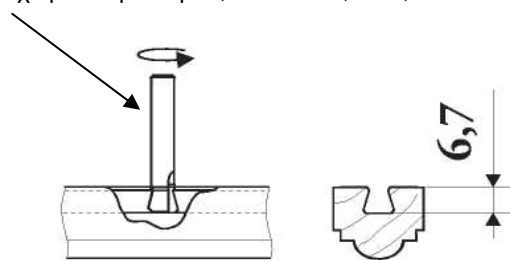

SKLICK

Art. # K048

Κουμπωτός ,πλαστικός βιδωτός σύνδεσμος. Χρησιμοποιείται κυρίως για τοποθέτηση διακοσμητικών στοιχείων σε επίπεδες επιφάνειες.

ΟΔΗΓΙΕΣ ΣΥΝΑΡΜΟΛΟΓΗΣΗΣ

ΔΙΑΣΤΑΣΗ ΣΥΝΔΕΣΜΟΥ

Ø 3

3 x 13

1

Για σκληρά ξύλα κάνουμε μια κινησιά φάρδους 4 χιλ. και βάθος 6,6 χιλ.

2

Μαχαίρι στο ρούτερ 6,35 mm & 8,00 m,m

3

Βιδώνουμε στην ίσα επιφάνεια

4