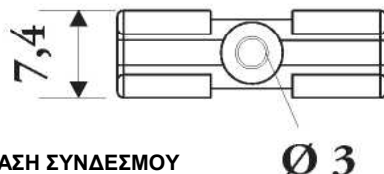

SKLICK

Art. # K048

Κουμπωτός ,πλαστικός βιδωτός σύνδεσμος. Χρησιμοποιείται κυρίως για τοποθέτηση διακοσμητικών στοιχείων σε επίπεδες επιφάνειες.

ΟΔΗΓΙΕΣ ΣΥΝΑΡΜΟΛΟΓΗΣΗΣ

ΔΙΑΣΤΑΣΗ ΣΥΝΔΕΣΜΟΥ

Ø 3

3 x 13

1