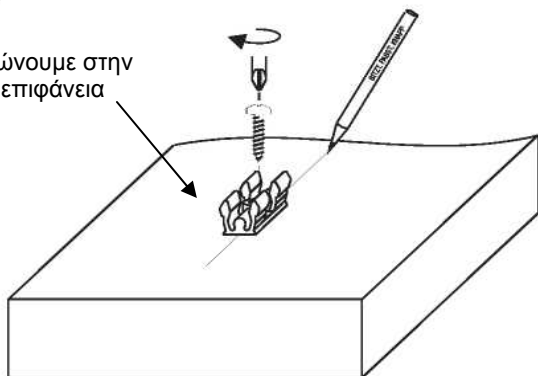

SKLICK

Art. # K048

Κουμπωτός ,πλαστικός βιδωτός σύνδεσμος. Χρησιμοποιείται κυρίως για τοποθέτηση διακοσμητικών στοιχείων σε επίπεδες επιφάνειες.

ΟΔΗΓΙΕΣ ΣΥΝΑΡΜΟΛΟΓΗΣΗΣ

ΔΙΑΣΤΑΣΗ ΣΥΝΔΕΣΜΟΥ

Ø 3

3 x 13

1

Για σκληρά ξύλα κάνουμε μια κινησιά φάρδους 4 χιλ. και βάθος 6,6 χιλ.

2

Μαχαίρι στο ρούτερ 6,35 mm & 8,00 m,m

3

Βιδώνουμε στην ίσα επιφάνεια

4