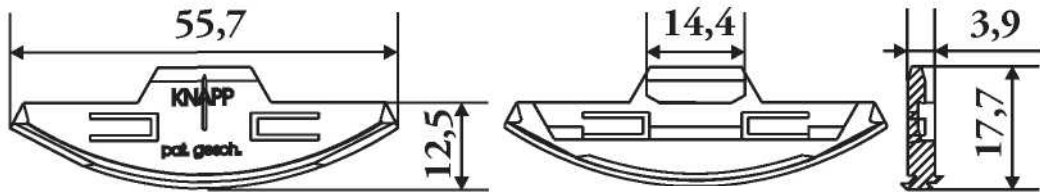

SUNNY

Art. # K053

Ο πλαστικός, σταθερός, συρόμενος,
Σύνδεσμος για MDF και νοβοπάν
(χρώμα κίτρινο)

ΟΔΗΓΙΕΣ ΣΥΝΑΡΜΟΛΟΓΗΣΗΣ

ΔΙΑΣΤΑΣΗ ΣΥΝΔΕΣΜΟΥ

ΠΡΟΣΟΧΗ ΣΤΟ ΒΑΘΟΣ ΣΚΑΨΙΜΑΤΟΣ

(ΠΡΟΣΟΧΗ ΣΤΟΝ ΤΡΟΠΟ ΕΙΣΑΓΩΓΗΣ ΣΤΟ ΞΥΛΟ)
Ο ΣΥΝΔΕΣΜΟΣ ΠΡΕΠΕΙ ΝΑ ΕΙΝΑΙ ΠΙΟ ΜΕΣΑ ΑΠΟ ΤΗΝ ΕΠΙΦΑΝΕΙΑ ΤΟΥ ΞΥΛΟΥ