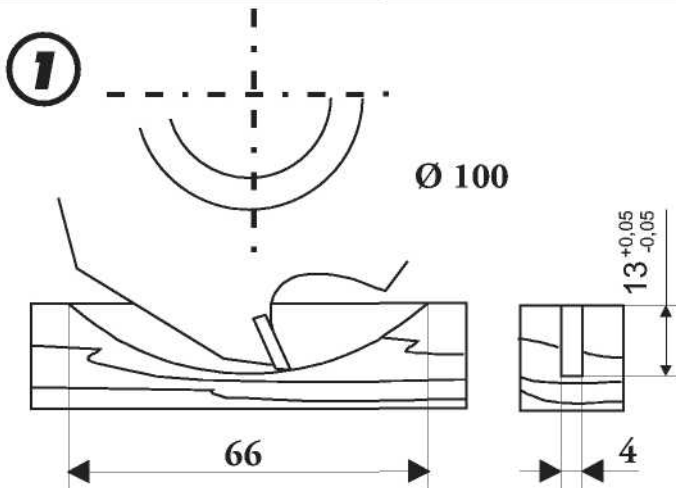

SUNNY

Art. # K053

Ο πλαστικός, σταθερός, συρόμενος,
Σύνδεσμος για MDF και νοβοπάν
(χρώμα κίτρινο)

ΟΔΗΓΙΕΣ ΣΥΝΑΡΜΟΛΟΓΗΣΗΣ

ΔΙΑΣΤΑΣΗ ΣΥΝΔΕΣΜΟΥ

ΠΡΟΣΟΧΗ ΣΤΟ ΒΑΘΟΣ ΣΚΑΨΙΜΑΤΟΣ

(ΠΡΟΣΟΧΗ ΣΤΟΝ ΤΡΟΠΟ ΕΙΣΑΓΩΓΗΣ ΣΤΟ ΞΥΛΟ)
Ο ΣΥΝΔΕΣΜΟΣ ΠΡΕΠΕΙ ΝΑ ΕΙΝΑΙ ΠΙΟ ΜΕΣΑ ΑΠΟ ΤΗΝ ΕΠΙΦΑΝΕΙΑ ΤΟΥ ΞΥΛΟΥ