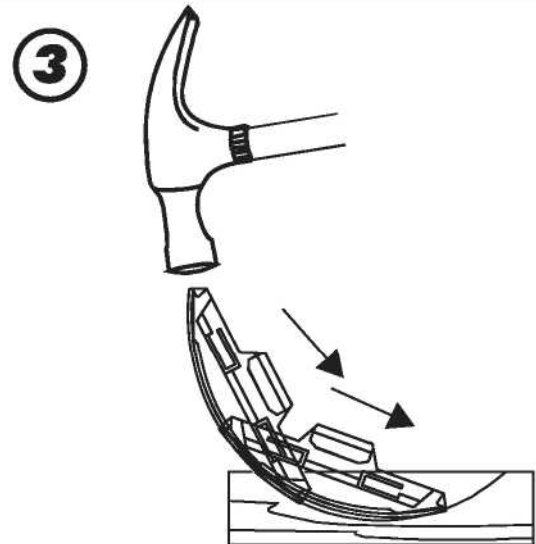

SUNNY

Art. # K053

Ο πλαστικός, σταθερός, συρόμενος,
Σύνδεσμος για MDF και νοβοπάν
(χρώμα κίτρινο)

ΟΔΗΓΙΕΣ ΣΥΝΑΡΜΟΛΟΓΗΣΗΣ

ΔΙΑΣΤΑΣΗ ΣΥΝΔΕΣΜΟΥ

ΠΡΟΣΟΧΗ ΣΤΟ ΒΑΘΟΣ ΣΚΑΨΙΜΑΤΟΣ

(ΠΡΟΣΟΧΗ ΣΤΟΝ ΤΡΟΠΟ ΕΙΣΑΓΩΓΗΣ ΣΤΟ ΞΥΛΟ)
Ο ΣΥΝΔΕΣΜΟΣ ΠΡΕΠΕΙ ΝΑ ΕΙΝΑΙ ΠΙΟ ΜΕΣΑ ΑΠΟ ΤΗΝ ΕΠΙΦΑΝΕΙΑ ΤΟΥ ΞΥΛΟΥ