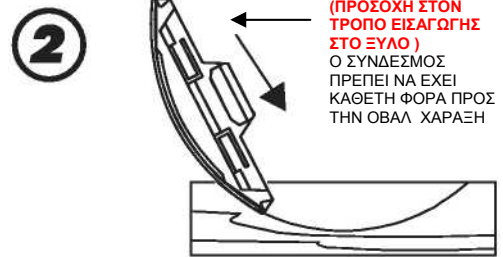

SUNNY

Art. # K053

Ο πλαστικός, σταθερός, συρόμενος,
Σύνδεσμος για MDF και νοβοπάν
(χρώμα κίτρινο)

ΟΔΗΓΙΕΣ ΣΥΝΑΡΜΟΛΟΓΗΣΗΣ

ΔΙΑΣΤΑΣΗ ΣΥΝΔΕΣΜΟΥ

ΠΡΟΣΟΧΗ ΣΤΟ ΒΑΘΟΣ ΣΚΑΨΙΜΑΤΟΣ

(ΠΡΟΣΟΧΗ ΣΤΟΝ ΤΡΟΠΟ ΕΙΣΑΓΩΓΗΣ ΣΤΟ ΞΥΛΟ)
Ο ΣΥΝΔΕΣΜΟΣ ΠΡΕΠΕΙ ΝΑ ΕΙΝΑΙ ΠΙΟ ΜΕΣΑ ΑΠΟ ΤΗΝ ΕΠΙΦΑΝΕΙΑ ΤΟΥ ΞΥΛΟΥ