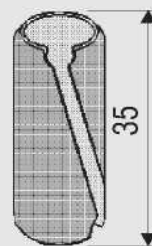

TUCK

Πείρος ελατού χάλυβα
μη ορατός με αυτοσύσφιξη
χωρίς χρόνο αναμονής

6 mm

Art. #

5052

8 mm

5053a

10 mm