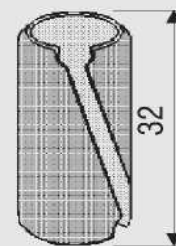

TUCK

Πείρος ελατού χάλυβα
μη ορατός με αυτοσύσφιξη
χωρίς χρόνο αναμονής

6 mm

Art. #

5052

8 mm

5053a

10 mm