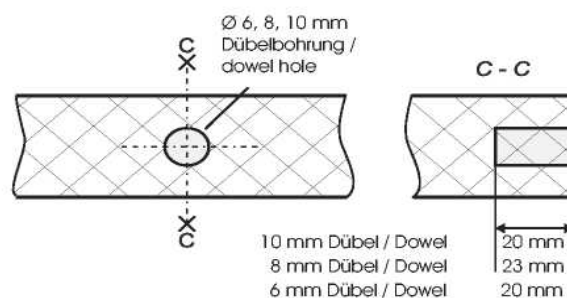

TUCK

Πείρος ελατού χάλυβα
μη ορατός με αυτοσύσφιξη
χωρίς χρόνο αναμονής

6 mm

Art. #

5052

8 mm

5053a

10 mm

5055

ΟΔΗΓΙΕΣ ΣΥΝΑΡΜΟΛΟΓΗΣΗΣ

1

2

Προσοχή! Για το τρύπημα χρησιμοποιήστε ειδικό τρυπάνι για καβίλιες

3

4