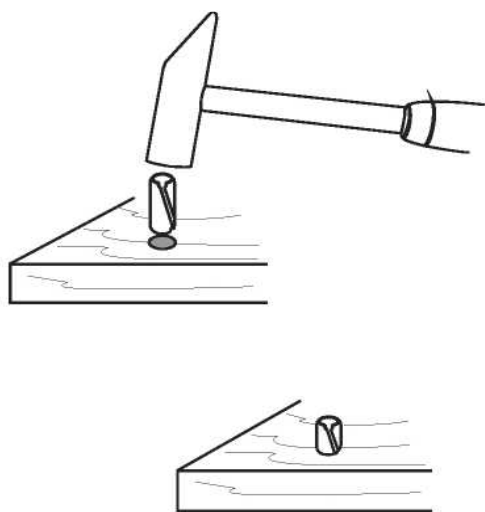

TUCK

Πείρος ελατού χάλυβα
μη ορατός με αυτοσύσφιξη
χωρίς χρόνο αναμονής

6 mm

Art. #

5052

8 mm

5053a

10 mm

5055

ΟΔΗΓΙΕΣ ΣΥΝΑΡΜΟΛΟΓΗΣΗΣ

1

2

Προσοχή! Για το τρύπημα χρησιμοποιήστε ειδικό τρυπάνι για καβίλιες

3

4