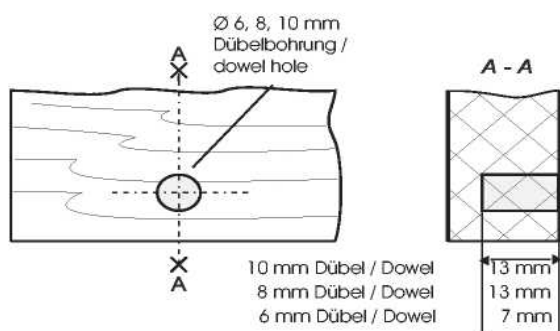

TUCK

Πείρος ελατού χάλυβα
μη ορατός με αυτοσύσφιξη
χωρίς χρόνο αναμονής

6 mm

Art. #

5052

8 mm

5053a

10 mm

5055

ΟΔΗΓΙΕΣ ΣΥΝΑΡΜΟΛΟΓΗΣΗΣ

1