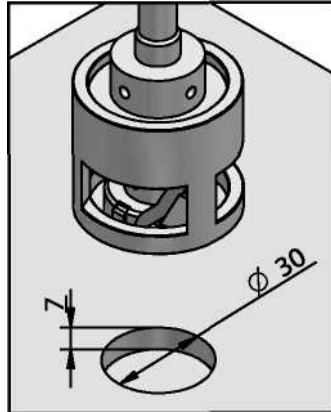

### 1. ΤΡΥΠΗΜΑ

ΦΡΕΖΑ ΜΕ  
ΡΥΘΜΙΣΤΗ ΒΑΘΟΥΣ  
ΚΩΔ.. Z 070