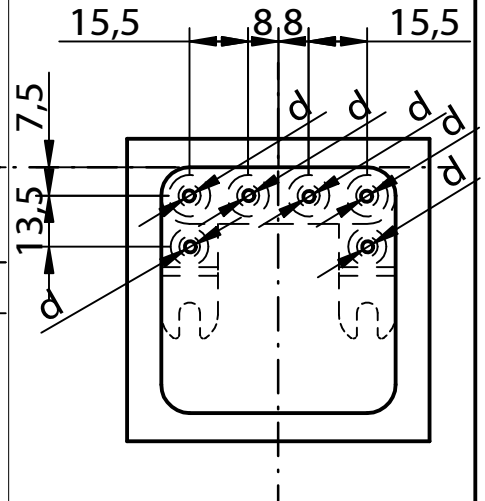

ΟΔΗΓΙΕΣ ΣΥΝΑΡΜΟΛΟΓΗΣΗΣ

ACRO 46/62

Κωδ. K043

Pat.Nr. EP 0 765 130

Σύνδεσμος για συμπαγή ξυλεία

Απαιτούμενη αυλακιά σε επικαλυπτόμενη συναρμολόγηση: 78/78 mm βάθος φρέζας 8,5 mm

Απεικόνιση τρυπήματος σε μετωπιαίο ξύλο (φάτσα)

d...Ø 3 mm προτρύπημα

Απεικόνιση τρυπήματος σε διαμήκη ξύλο (σόκορο)

d...Ø 3 mm προτρύπημα

Απεικόνιση κοχλιών σε μετωπιαίο ξύλο (φάτσα)

6x Ξυλόβιδα 5x40

Απεικόνιση κοχλιών σε διαμήκη ξύλο (σόκορο)

6x Ξυλόβιδα 5x60