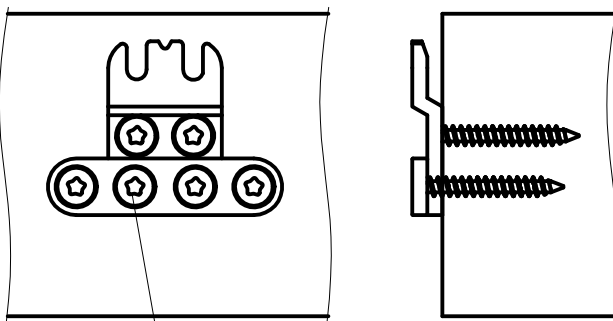

ΟΔΗΓΙΕΣ ΣΥΝΑΡΜΟΛΟΓΗΣΗΣ

ACRO 46/62

Κωδ. K043

Pat.Nr. EP 0 765 130

Σύνδεσμος για συμπαγή ξυλεία

Απαιτούμενη αυλακιά σε επικαλυπτόμενη συναρμολόγηση: 78/78 mm βάθος φρέζας 8,5 mm

Απεικόνιση τρυπήματος σε μετωπιαίο ξύλο (φάτσα)

d...Ø 3 mm προτρύπημα

Απεικόνιση τρυπήματος σε διαμήκη ξύλο (σόκορο)

d...Ø 3 mm προτρύπημα

Απεικόνιση κοχλιών σε μετωπιαίο ξύλο (φάτσα)

6x Ξυλόβιδα 5x40

Απεικόνιση κοχλιών σε διαμήκη ξύλο (σόκορο)

6x Ξυλόβιδα 5x60