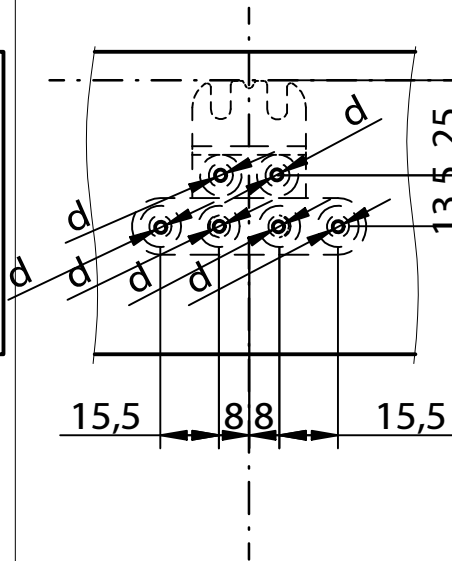

ΟΔΗΓΙΕΣ ΣΥΝΑΡΜΟΛΟΓΗΣΗΣ

ACRO 46/62

Κωδ. K043

Pat.Nr. EP 0 765 130

Σύνδεσμος για συμπαγή ξυλεία

Απαιτούμενη αυλακιά σε επικαλυπτόμενη συναρμολόγηση: 78/78 mm βάθος φρέζας 8,5 mm

Απεικόνιση τρυπήματος σε μετωπιαίο ξύλο (φάτσα)

d...Ø 3 mm προτρύπημα

Απεικόνιση τρυπήματος σε διαμήκη ξύλο (σόκορο)

d...Ø 3 mm προτρύπημα

Απεικόνιση κοχλιών σε μετωπιαίο ξύλο (φάτσα)

6x Ξυλόβιδα 5x40

Απεικόνιση κοχλιών σε διαμήκη ξύλο (σόκορο)

6x Ξυλόβιδα 5x60