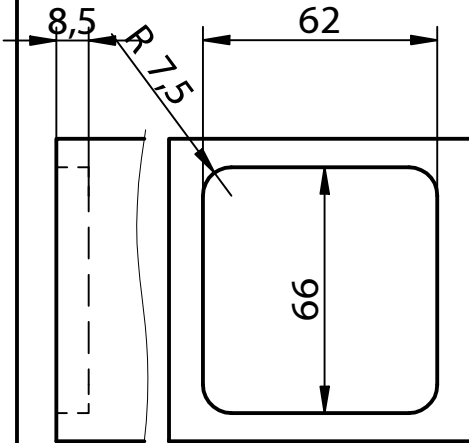

ΟΔΗΓΙΕΣ ΣΥΝΑΡΜΟΛΟΓΗΣΗΣ

ACRO 46/62

Κωδ. K043

Pat.Nr. EP 0 765 130

Σύνδεσμος για συμπαγή ξυλεία

Απαιτούμενη αυλακιά σε επικαλυπτόμενη συναρμολόγηση: 78/78 mm βάθος φρέζας 8,5 mm

Απεικόνιση τρυπήματος σε μετωπιαίο ξύλο (φάτσα)

d...Ø 3 mm προτρύπημα

Απεικόνιση τρυπήματος σε διαμήκη ξύλο (σόκορο)

d...Ø 3 mm προτρύπημα

Απεικόνιση κοχλιών σε μετωπιαίο ξύλο (φάτσα)

6x Ξυλόβιδα 5x40

Απεικόνιση κοχλιών σε διαμήκη ξύλο (σόκορο)

6x Ξυλόβιδα 5x60