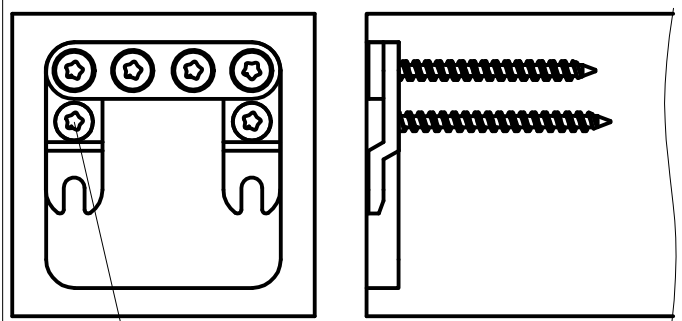

ΟΔΗΓΙΕΣ ΣΥΝΑΡΜΟΛΟΓΗΣΗΣ

ACRO 46/62

Κωδ. K043

Pat.Nr. EP 0 765 130

Σύνδεσμος για συμπαγή ξυλεία

Απαιτούμενη αυλακιά σε επικαλυπτόμενη συναρμολόγηση: 78/78 mm βάθος φρέζας 8,5 mm

Απεικόνιση τρυπήματος σε μετωπιαίο ξύλο (φάτσα)

d...Ø 3 mm προτρύπημα

Απεικόνιση τρυπήματος σε διαμήκη ξύλο (σόκορο)

d...Ø 3 mm προτρύπημα

Απεικόνιση κοχλιών σε μετωπιαίο ξύλο (φάτσα)

6x Ξυλόβιδα 5x40

Απεικόνιση κοχλιών σε διαμήκη ξύλο (σόκορο)

6x Ξυλόβιδα 5x60